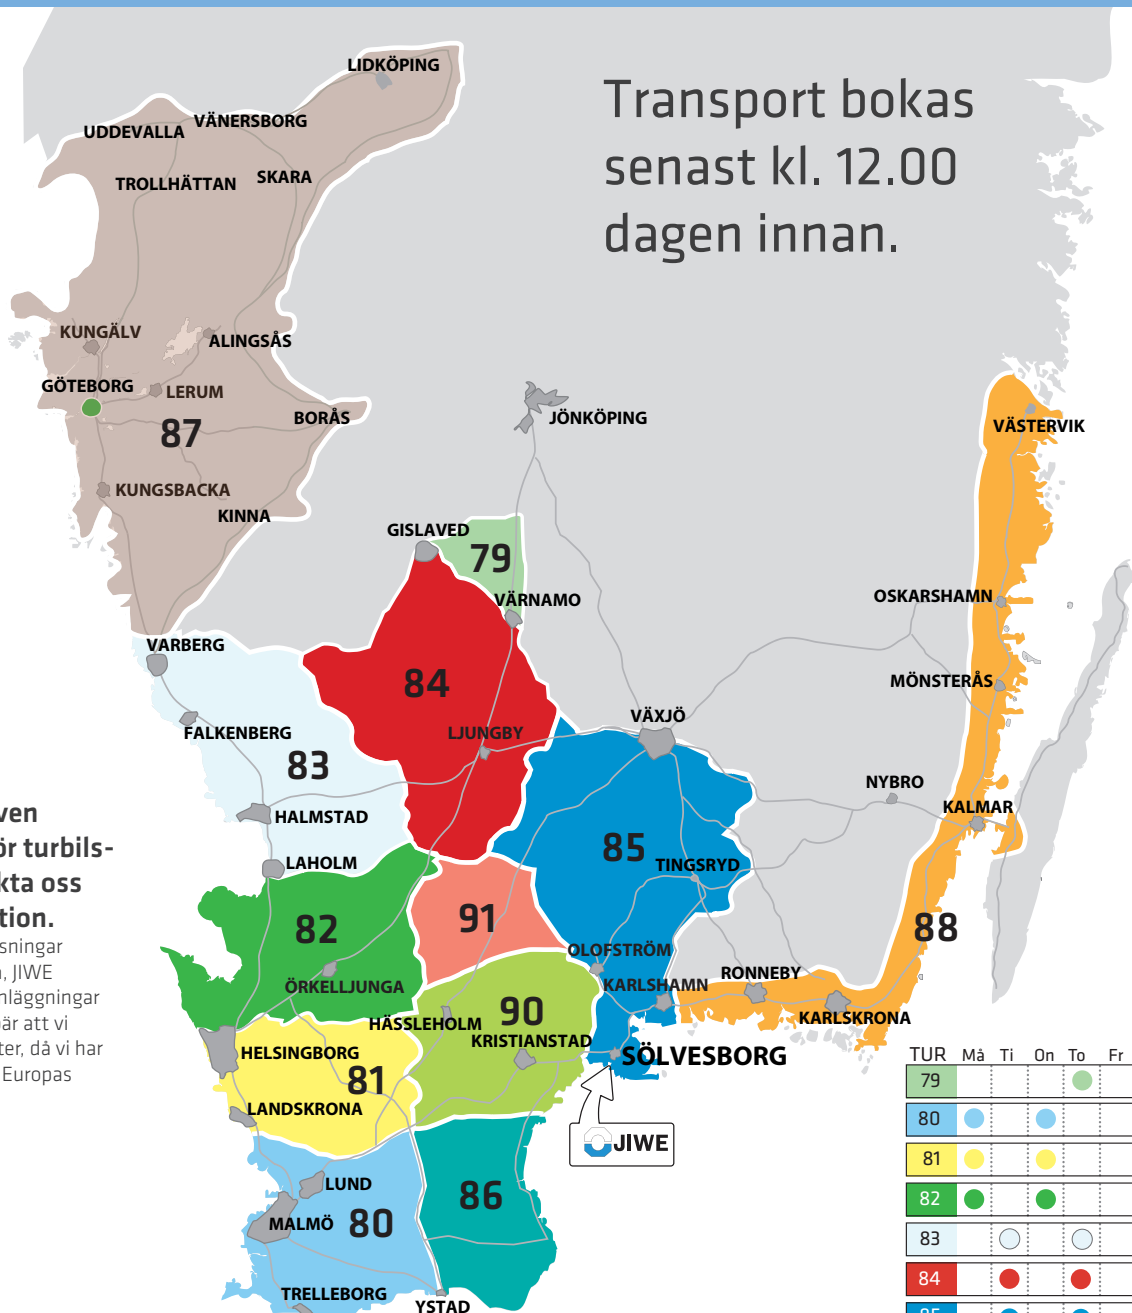

TURBILSOMRÅDE SYD

Transport bokas senast kl. 12.00 dagen innan.

Vi ombesörjer även transport utanför turbilsområdet. Kontakta oss för mer information.

Vi erbjuder transportlösningar mellan JIWE Eskilstuna, JIWE Sölvesborg och DOTs anläggningar i Danmark, vilket innebär att vi kan erbjuda flera tjänster, då vi har tillgång till en av norra Europas största zinkgrutor.

För bokning av transport ring: 0771 - 422 423

LEVERANS PÅ 48/72 TIMMAR ENLIGT AVTAL

Vi kan leverera det varmförzinkade godset inom 48/72 timmar när stålkonstruktionerna uppfyller dessa krav: Med en max storlek på L=5800 x 500 x 1850 mm. Fri från lack, färg, gravrost etc. Konstruerat för varmförzinkning med betoning på korrekt placerade hål samt i rätt storlek. Mer information på baksidan av detta blad. Beräknat som upphängningsgods. Registreras på JIWE följesedlar med fullständig information.

DU KAN NU GÅ IN PÅ VÅR HEMSIDA OCH LÄGGA IN AVHÄMTNING.

(Följesedeln finns på vår hemsida: www.zink.se)

Leveranstiden måste avtalas innan bokning.

Sölvesborg:

Box 43, Thure Carlssons väg 5, 294 21 Sölvesborg.